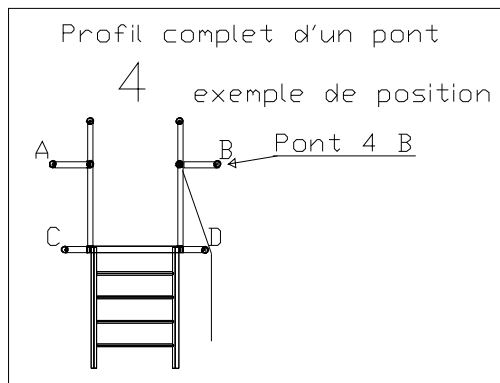

- Accrochage possible
- ⊙ Accrochage recommandé
- r1 Rideau de scène
- r2 Rideau demi-scène
- r3 Rideau lointain
- e4 Écran de cinéma
- c5 Cluster central

Frises de 6 pieds

Accrochage à 21'6" et 23'6" (fixe)