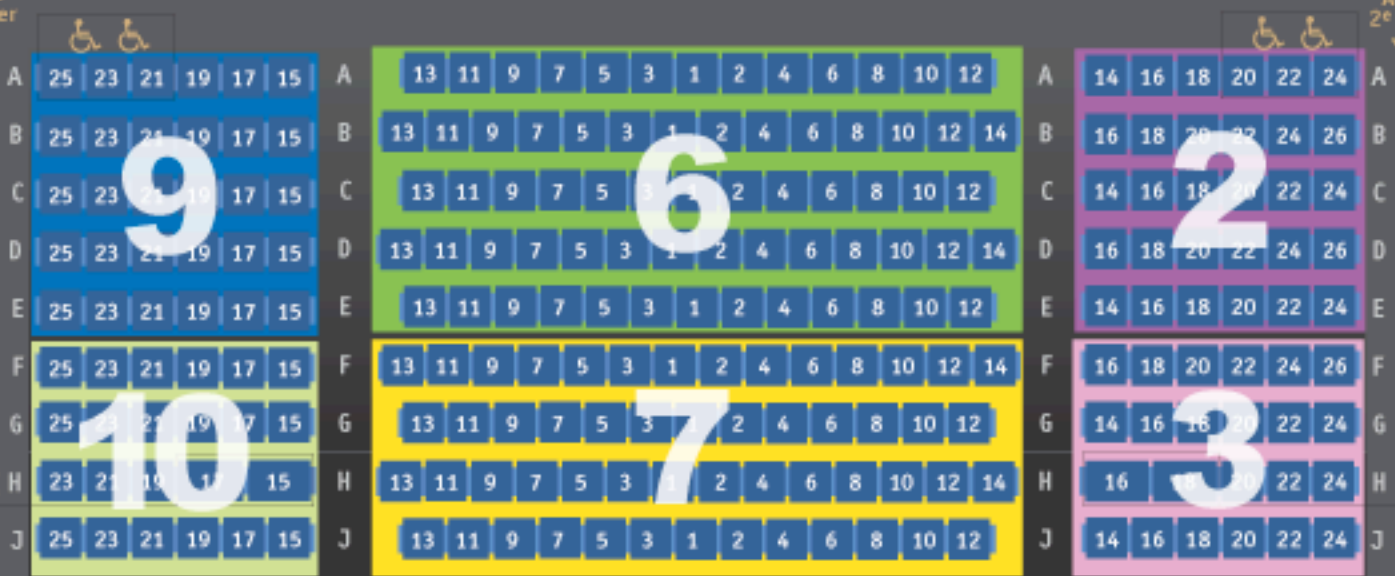

Salle Pauline-Julien

Scène

Grande Salle

Salle Pauline-Julien

Scène

Salle Intime

AA	25	23	21	19	17	15	AA	13	11	9	7	5	3	1	2	4	6	8	10	12	AA	14	16	18	20	22	24	AA	
BB	25	23	21	19	17	15	BB	13	11	9	7	5	3	1	2	4	6	8	10	12	14	BB	16	18	20	22	24	26	BB
CC	25	23	21	19	17	15	CC	13	11	9	7	5	3	1	2	4	6	8	10	12	CC	14	16	18	20	22	24	CC	
DD	25	23	21	19	17	15	DD	13	11	9	7	5	3	1	2	4	6	8	10	12	14	DD	16	18	20	22	24	26	DD
EE	25	23	21	19	17	15	EE	13	11	9	7	5	3	1	2	4	6	8	10	12	EE	14	16	18	20	22	24	EE	
FF	25	23	21	19	17	15	FF	13	11	9	7	5	3	1	2	4	6	8	10	12	14	FF	16	18	20	22	24	26	FF

Accès
2^e foyer

Accès
2^e foyer

▼ Accès 1^{er} foyer

Cabine Technique

Accès 1^{er} foyer ▼

Grande Salle

Salle Intime

Espace Cabaret

Espace Libre

Scène

Accès 2^e foyer

Accès 2^e foyer

Accès 1^{er} foyer

Cabine Technique

Accès 1^{er} foyer